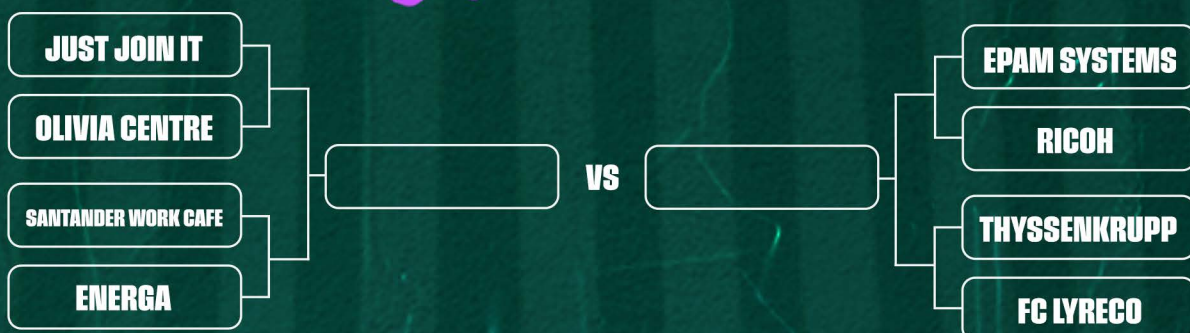

PIŁKARSKA LIGA OLIVII

ĆWIERĆFINAŁY

18 MARCA

+ + + + + + + + + + +

JUST JOIN IT 6 : 2 OLIVIA CENTRE

20 MARCA

+ + + + + + + + + + +

SANTANDER WORK CAFE 6 : 6 ENERGA

25 MARCA

+ + + + + + + + + + +

EPAM SYSTEMS 4 : 3 RICOH

1 KWIEŃNIA

+ + + + + + + + + + +

THYSSENKRUPP - FC LYRECO

ROZGRYWKI O MIEJSCA 5-8

13.05.2026	środa	17.30	Mecz nr 51	Przegany QF - 1A/4B	Przegany QF - 2A/3B
15.05.2026	piątek	17.30	Mecz nr 52	Przegany QF - 1B/4A	Przegany QF - 2B/3A

MECZ O 7 MIEJSCE					
03.06.2026	środa	17.30	Przegany meczu 51	*	Przegany meczu 52
MECZ O 5 MIEJSCE					
10.06.2026	środa	17.30	Zwycięzca meczu 51	*	Zwycięzca meczu 52

ROZGRYWKI O MIEJSCA 9-13

Tabela

Miejsce	Drużyna	RM	W	R	P	BZ	BS	RB	PKT
9	Arrow Services	1	0	0	0	10	3	7	3
10	Air Legends	1	0	0	0	3	10	-7	0
11	Capgemini	0	0	0	0	0	0	0	0
12	EIS	0	0	0	0	0	0	0	0
13	Navblue	0	0	0	0	0	0	0	0

27.03.2026	środa	17.30	Arrow Services	10 - 3	Air Legends
22.04.2026	środa	17.30	EIS	*	Navblue
24.04.2026	piątek	17.30	Air Legends	*	EIS
29.04.2026	środa	17.30	Capgemini	*	Arrow Services
27.05.2026	środa	17.30	EIS	*	Capgemini
29.05.2026	piątek	17.30	Navblue	*	Air Legends
19.06.2026	piątek	17.30	Capgemini	*	Navblue
24.06.2026	środa	17.30	Arrow Services	*	EIS
26.06.2026	piątek	17.30	Navblue	*	Arrow Services
01.07.2026	środa	17.30	Air Legends	*	Capgemini