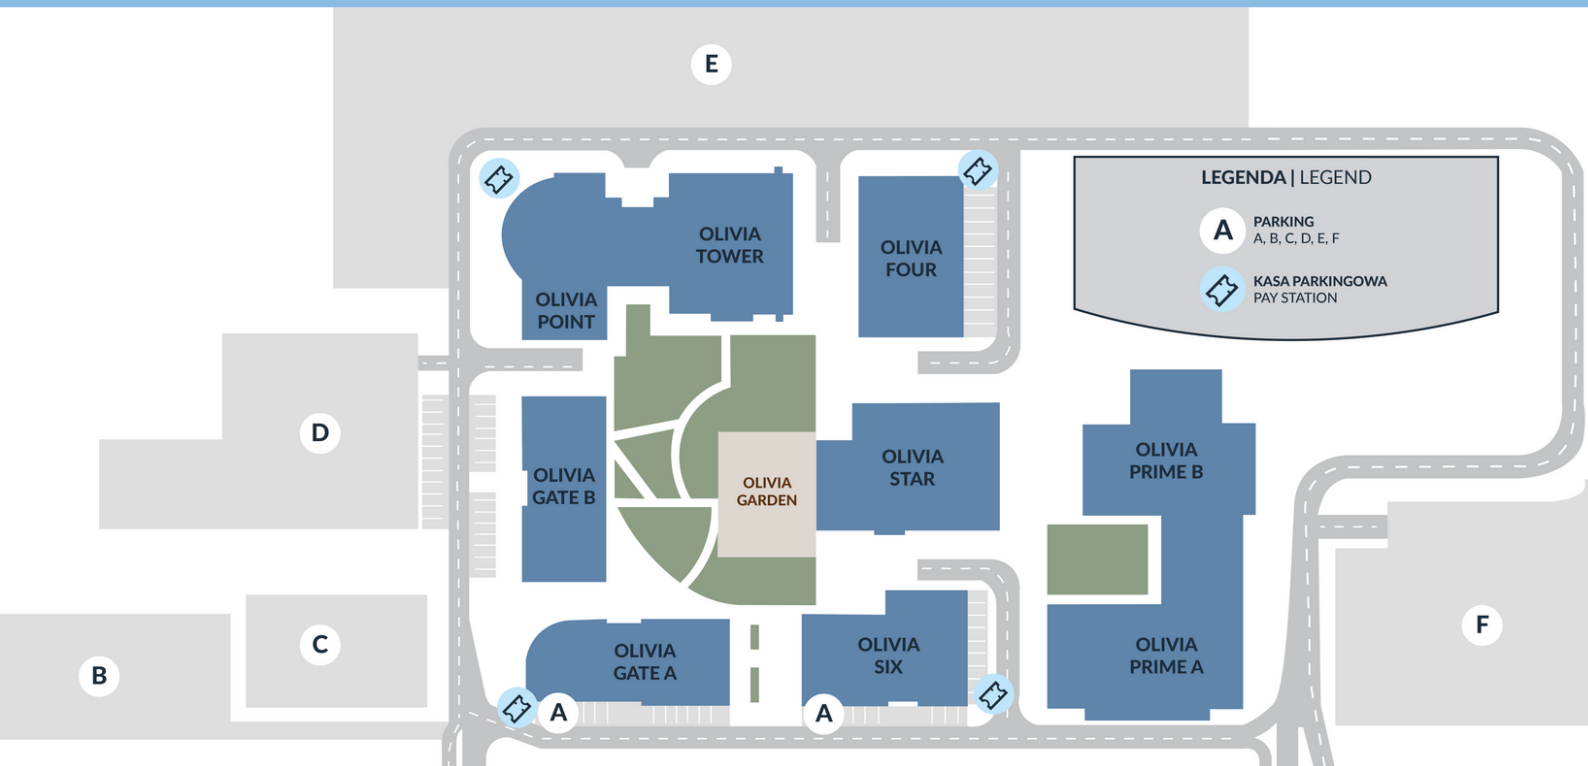

Parkingi w Olivii

Nasi Goście i Rezydenci mogą korzystać z miejsc parkingowych, m.in. tych zaznaczonych na mapce poniżej. Płatności można dokonać w dowolnej kasie po okazaniu biletu parkingowego. Dla Państwa wygody uruchomiliśmy **opcję PREPAID**, dzięki której nie trzeba każdorazowo uiszczać opłaty w kasie. Użytkownik może doładować Kartę PREPAID w każdym czasie o kwotę w wysokości 50 zł albo jej wielokrotność, z tym, że łączny limit doładowania nie może przekraczać 300,00 zł. Po zasileniu konta PREPAID można zaparkować na **parkingu B lub C lub E**, a opłata zostanie pobrana zgodnie z cennikiem danego parkingu.

Parkingi A, B, C, E po godzinie 17:00 są bezpłatne.

Kontakt:
parking@oliviacentre.com