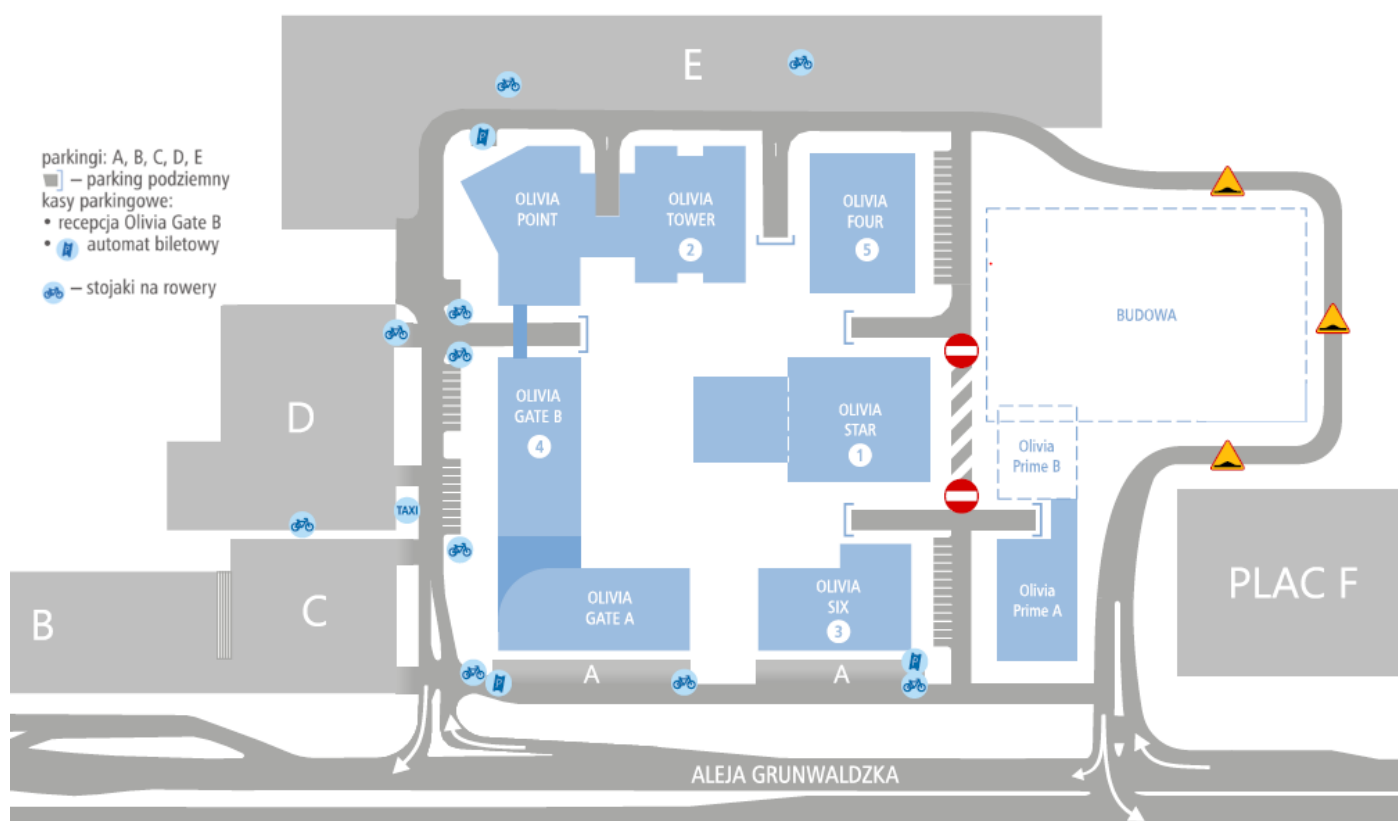

## Miejsca parkingowe na terenie Olivia Business Centre

---

Nasi Goście i Rezydenci mogą korzystać z miejsc parkingowych zaznaczonych na mapce poniżej. Płatności można dokonać w dowolnej kasie po okazaniu biletu parkingowego. Dla Państwa wygody uruchomiliśmy opcję **PREPAID**, dzięki której nie trzeba każdorazowo uiszczać opłaty w kasie. Użytkownik może doładować Kartę Abonamentową w każdym czasie o kwotę w wysokości 50 zł albo jej wielokrotność, z tym, że łączny limit doładowania na Karcie Abonamentowej nie może przekraczać 300,00 zł. Po zasileniu konta **PREPAID** można parkować na jednym, wybranym przez siebie parkingu.

Olivia wygospodarowała także dodatkowe przestrzenie postojowe, pierwszą tuż za budynkiem „siedem”, kolejną w sąsiedztwie dworca kolejowego PKP Oliwa. Współpracujemy tu z Parkanizerem, dostawcą rozwiązań parkingowych dla biurowców, zatem miejsca postojowe z dostępem 24/24, można zamawiać przez Internet.

W przypadku rezerwacji miejsc postojowych na placu F wejdź pod wskazany adres: <https://go.parkanizer.com/>

parking	godziny płatne	minuty	cena
A	24 h/ 7 dni w tyg.	0 - 30	bezpłatne
		30 - 120	każde rozpoczęcie 30 minut 3 PLN
		120 -	każde rozpoczęcie 30 minut 5 PLN
B	7:00-17:00/ dni robocze	0 - 30	bezpłatne
		30 - 120	każde rozpoczęcie 30 minut 2 PLN
		120 -	każde rozpoczęcie 30 minut 3 PLN
C	7:00-17:00/ dni robocze	0 - 30	bezpłatne
		30 - 120	każde rozpoczęcie 30 minut 3 PLN
		120 -	każde rozpoczęcie 30 minut 5 PLN
E	7:00-17:00/ dni robocze	0 - 30	bezpłatne
		30 - 120	każde rozpoczęcie 30 minut 3 PLN
		120 -	każde rozpoczęcie 30 minut 4 PLN

*Parking B, C, E po godzinie 17<sup>00</sup> są bezpłatne.*